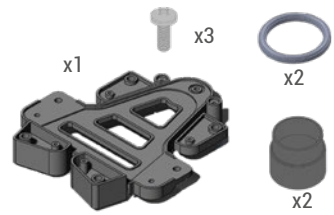

LPRK Smart retrofit kit