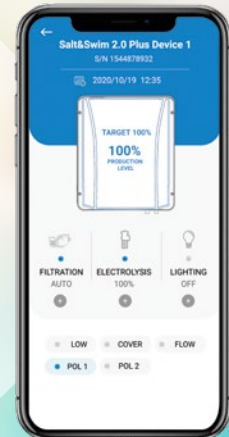

¿QUÉ HAY DE NUEVO?

 HAYWARD

SALT & SWIM 2.0 +

Clorador salino con conexión Bluetooth integrada
REVOLUCIONARIO!

- ◆ Clorador salino que abarca una amplia gama de producción de cloro: 8, 16, 22, 33 g/h
- ◆ Control de su bomba de filtración (2 modos: manual - automático)
- ◆ Alimentación y control de su iluminación LED hasta 50 W (cambio de programa para los LED RGB)
- ◆ Control de la producción de cloro mediante la entrada de contacto seco

ANOS DE GARANTÍA
2

Producción de Cl

Control de la filtración

Control externo

GARANTÍA 8000 H

Hasta 50 W

Azul
PRODUCCIÓN
DE CLORO

Verde
SUPERCLORACIÓN
ACTIVADA

Púrpura
CUBIERTA CERRADA Y PRODUCCIÓN
DE CLORO PROGRAMABLE

Todos los ajustes se controlan gracias a una aplicación gratuita (conexión Bluetooth).

TRATAMIENTO DEL AGUA

HAYWARD

Información adicional

Ver el vídeo