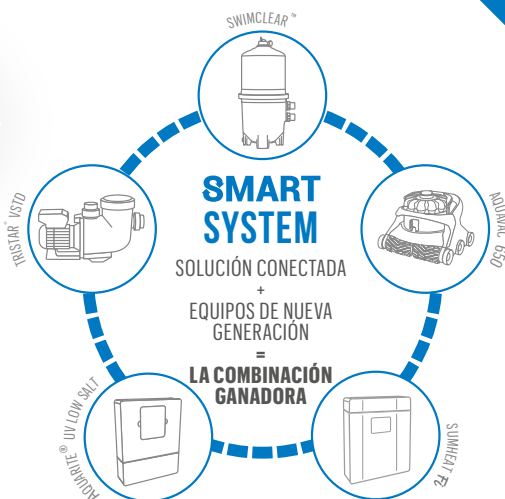

DESCARGAR EL CATÁLOGO DESDE NUESTRA PÁGINA WEB

2021 Catálogo profesional

 [Descargar el catálogo](#)

DESCANÉAME

CONECTIVIDAD CON HAYWARD®

La piscina pasa a ser 2.0

Deje que un sistema inteligente se encargue de la filtración y el tratamiento del agua de su piscina: **visualice y controle a distancia todas las funciones esenciales de su piscina con un Smartphone o Tablet:** filtración, calefacción, iluminación...

"Alexa"

"Ok Google"

¡OK! ¡Eso es!

Descargar la aplicación "Hayward® Poolwatch" app para disfrutar de la gestión remota en combinación con el módulo Wifi o Ethernet

*Disponible en AquaRite® UV LS / AquaRite® + / AquaRite® Flo Advanced / Control Station