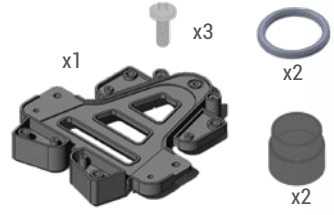

K-FLO

LPRK Smart retrofit kit

K-FLO VSTD

LPRK Smart retrofit kit

EN MARCHA ¡CAMPAÑA PROMOCIONAL!

Por 10 K-Flo VSTD comprados, 1 caja de 10 LPRK GRATIS*

x 10 K-FLO VSTD

1 CAJA x 10 LPRK SMART KIT