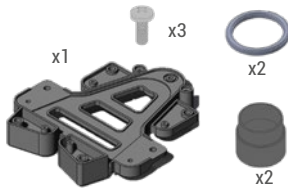

¿Quiere cambiar una bomba de la competencia a una bomba K-FLO de Hayward® fácilmente sin perder tiempo y sin coste adicional? EL KIT DE RETROFIT ES SU SOLUCIÓN!

Reemplace la vieja bomba existente con una Hayward K-Flo y el LPRK Smart retrofit kit: la bomba Hayward y todas las piezas necesarias para sustituir fácilmente las bombas Astral Victoria Plus, Victoria plus Sililent, Victoria Plus Silent VS, Saci Winner, e-Winner o Winner VS