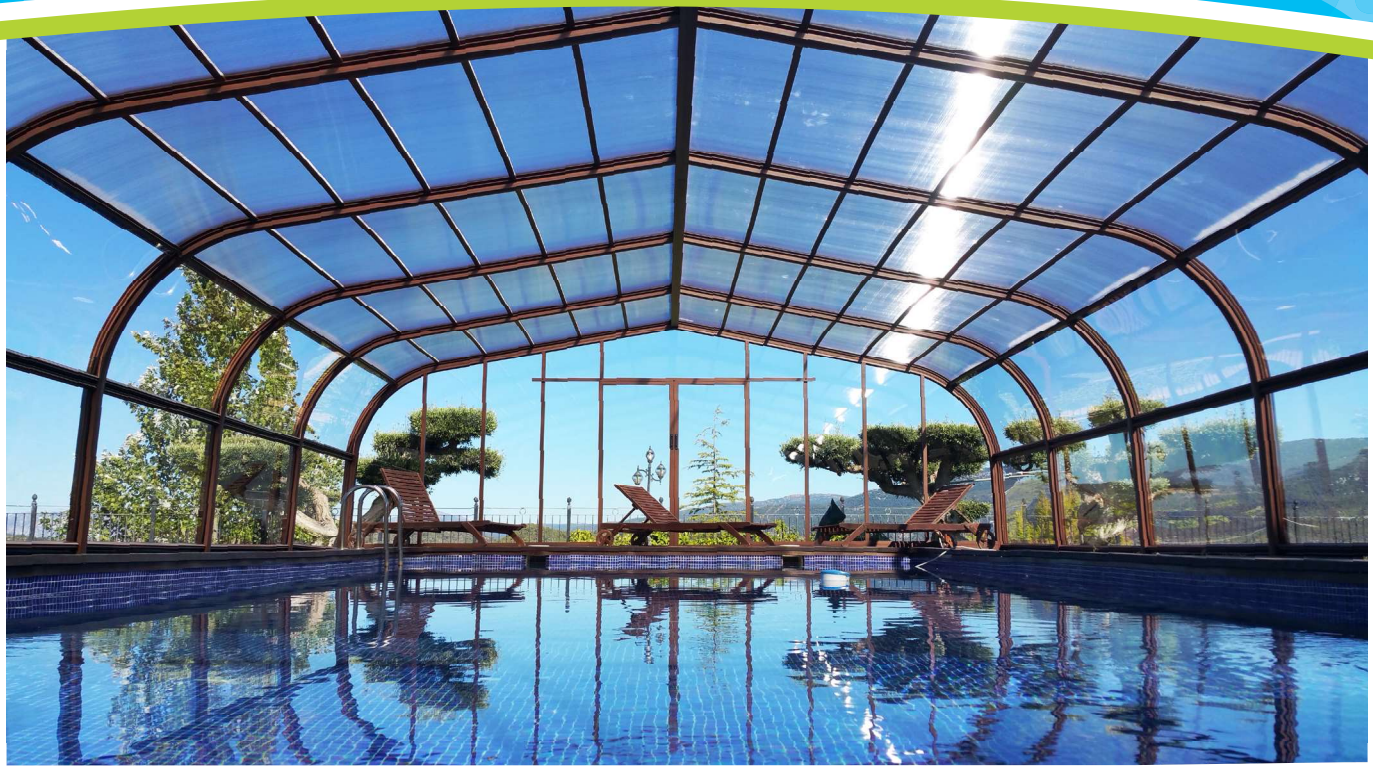

CONSULTA
PRECIOS
EN TU TIENDA
ZB

ARCHERY
Modelo SPA

FILTRACIÓN

ILUMINACIÓN

EQUIPAMIENTO

OCIO
Y FITNESS

LIMPIEZA

PISCINAS
PÚBLICAS

TRATAMIENTO
DE AGUA

CLIMATIZACIÓN Y
CUBIERTAS

SEGURIDAD

PISCINAS Y
EXTERIORES

SPAS

SAUNAS

OSMOSIS

DESCALCIFICACIÓN