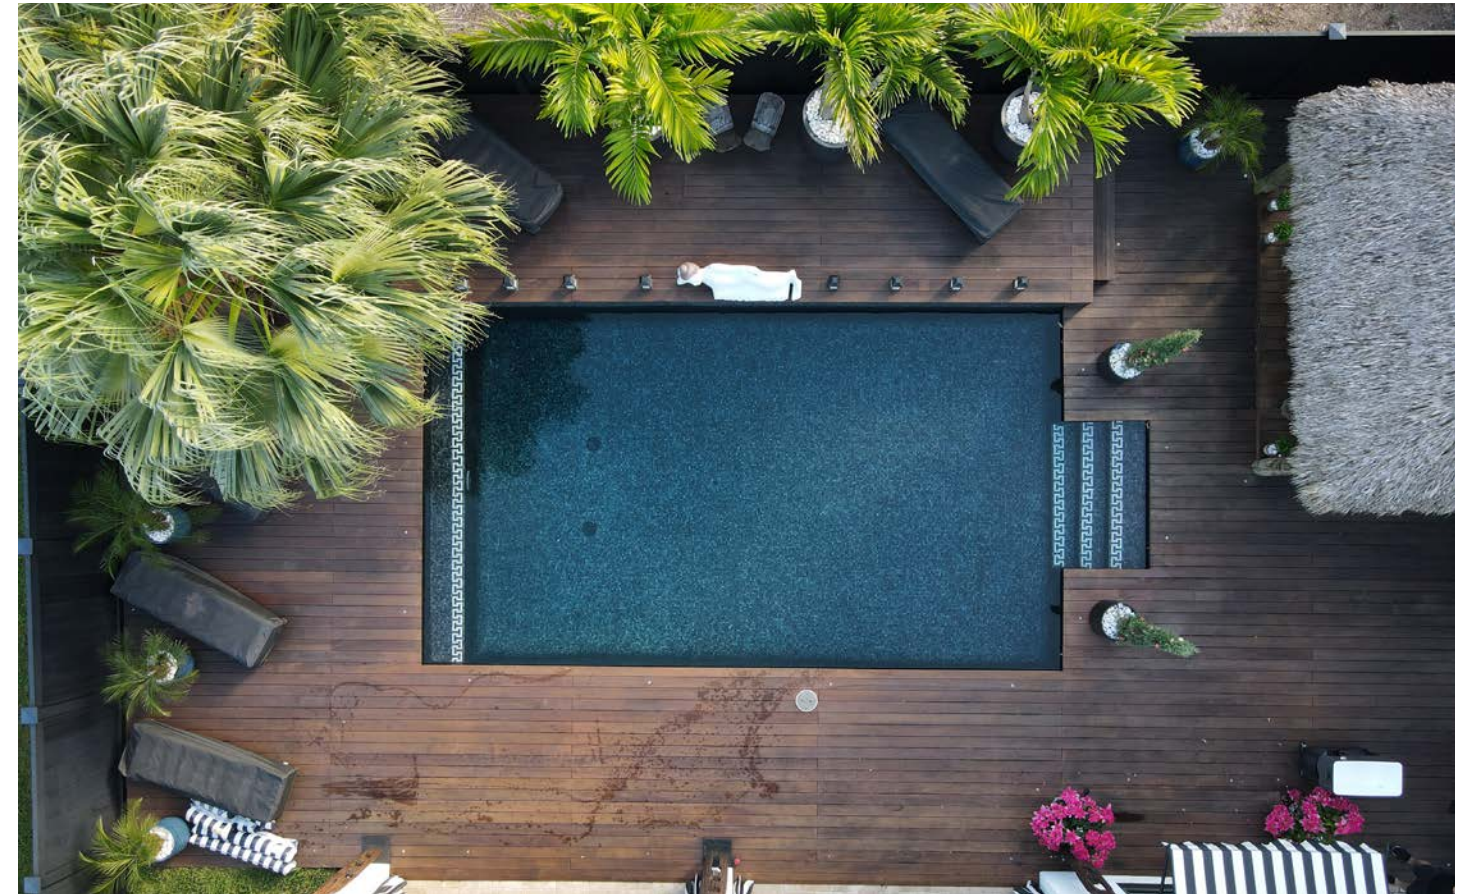

107 FIREGLASS

508 NIEBLA AZUL MARINO

734 BLUE BRUSH

107 FIREGLASS

514 NIEBLA GRIS CLARO

733 SKY BLUE / TURQUOISE RUSH

407 LUX ANTHRACITE

734 BLUE BRUSH