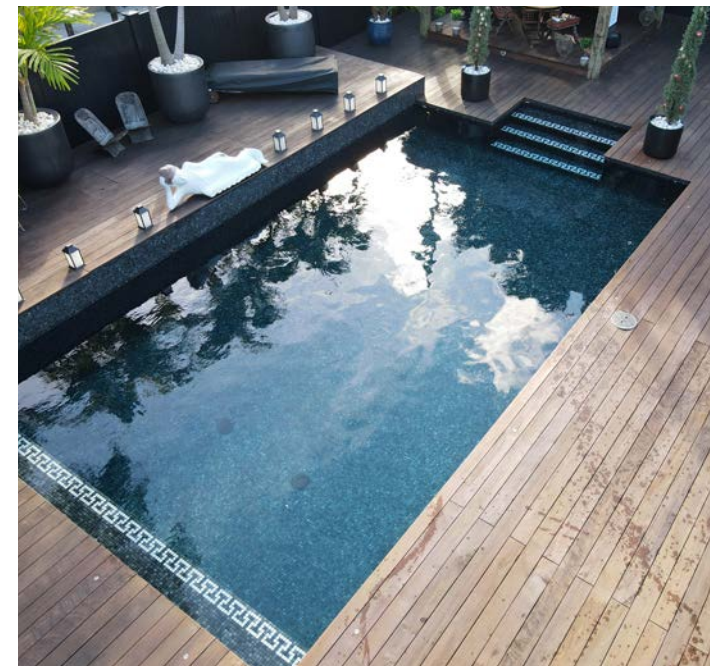

107 FIREGLASS

508 NIEBLA AZUL MARINO

734 BLUE BRUSH

107 FIREGLASS

514 NIEBLA GRIS CLARO

733 SKY BLUE / TURQUOISE RUSH

407 LUX ANTHRACITE

734 BLUE BRUSH