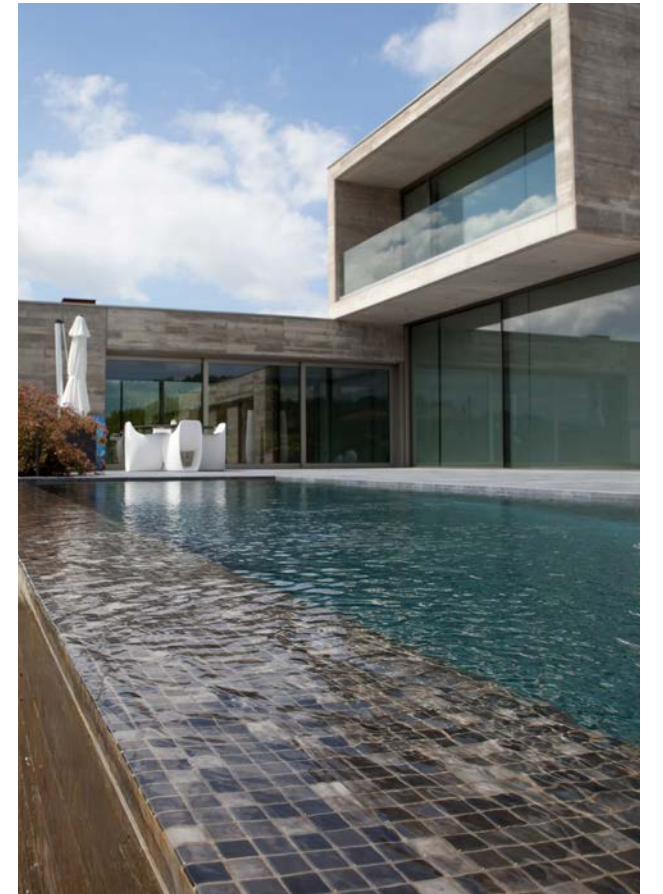

501 NIEBLA AZUL TURQUESA