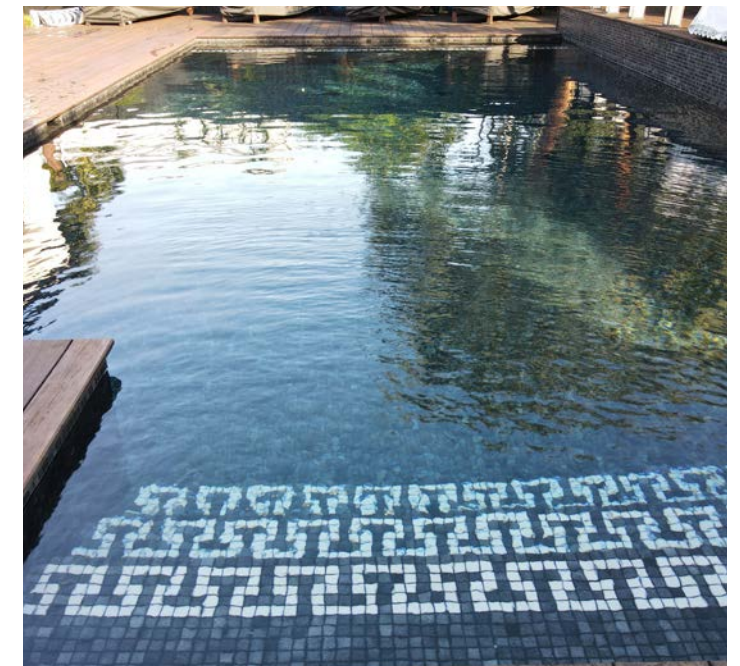

107 FIREGLASS

508 NIEBLA AZUL MARINO

734 BLUE BRUSH

107 FIREGLASS

514 NIEBLA GRIS CLARO

733 SKY BLUE / TURQUOISE RUSH

407 LUX ANTHRACITE

734 BLUE BRUSH